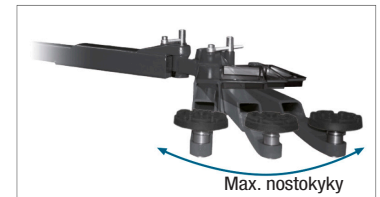

CASCOS-nostimet voivat kilpailijoista poiketen nostaa maksimikuorman:
* Missä tahansa nostovarsikulmassa
* Missä tahansa nostovarsipituudessa