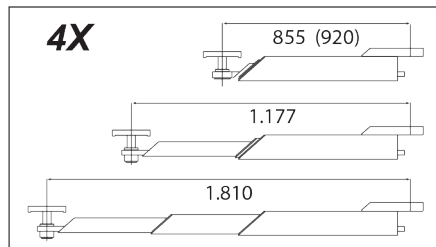

Minimikorkeus 145 mm - Maksimikorkeus 1970 mm
Toimitukseen kuuluu 100 mm korotuskappaleet