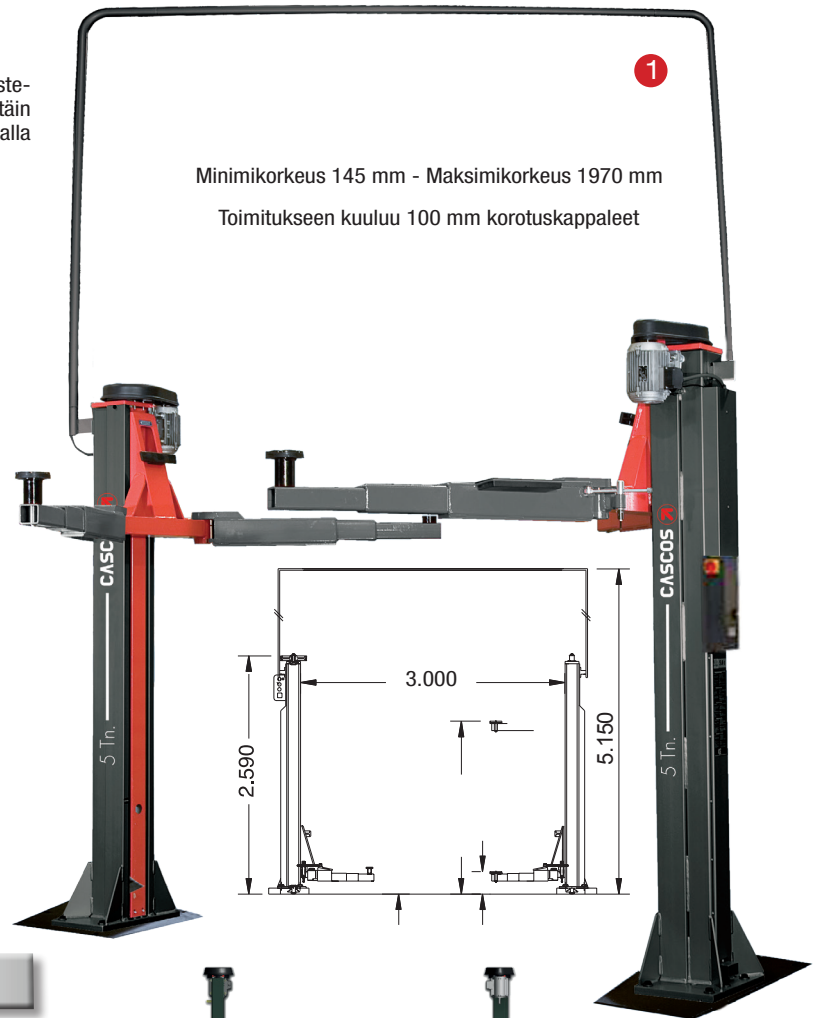

Minimikorkeus 145 mm - Maksimikorkeus 1970 mm
Toimitukseen kuuluu 100 mm korotuskappaleet