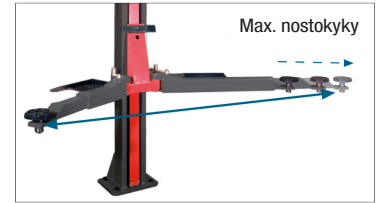

CASCOS-nostimet voivat kilpailijoista poiketen nostaa maksimikuorman:
* Missä tahansa nostovarsikulmassa
* Missä tahansa nostovarsipituudessa