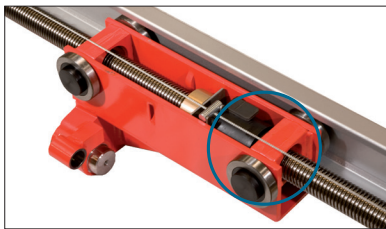

Korkealaatuiset teräslaakerit kestävät pidempään kuin liukupalat.