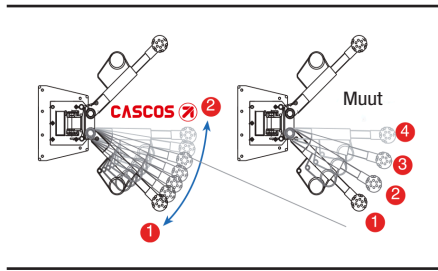

Käännettävyys

Ankkurointilevyt kuuluvat toimitukseen

Moottorin kaapelit ja tunnistimet voidaan vetää:

- Toimitukseen kuuluvan sillan kautta ①
- Lattian kautta ②

✓ Ainutlaatuiset ominaisuudet

Turvalukkomekanismi toteutettu hammaslevyjen sijaan kiertäpällä, joka mahdollistaa portaattomat nostokohdat.

ILC-järjestelmä (Intelligent Lift Control)

NOSTIMIEN UUSI SUKUPOLVI
ILC on CASCOSin kehittämä innovatiivinen hallintajärjestelmä. Nostimen käytön lisäksi ILC näyttää LCD-näytöllä tietoa, joka parantaa nostimen ylläpitoa ja suorituskykyä monella tapaa: Turvallisuusvaroitukset, hyödyllistä tietoa nostimen toiminnasta, käyttövaroitukset, huoltoilmoitukset, ohjeet yleisimpien ongelmien ratkointaan sekä käyttäjäkohtaiset asetukset kuten työskentelykorkeus, tunnusluku luvattoman käytön estämiseksi jne. ILC on uusi konsepti, joka auttaa sinua hallitsemaan ja parantamaan korjaamosi tuottavuutta käyttäjäystävällisen valikon kautta.