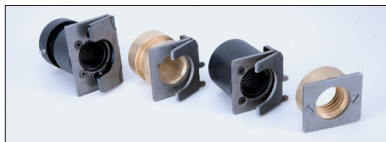

Markkinoiden paksuun ruuvi ja korkealaatuiset mutterit kuluvat hitaammin ja kestävät pidempään.

Markkinoiden kehittynein ja luotettavin tasaustajajärjestelmä.