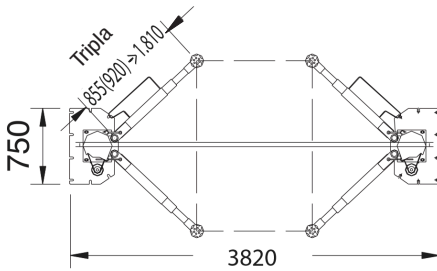

Minimikorkeus 145 mm - Maksimikorkeus 1970 mm
Toimitukseen kuuluu 100 mm korotuskappaleet