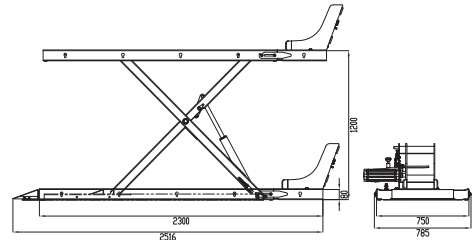

0,7 t

Moottoripyöränostin ATH-Bike Lift 7F

Sähköhydraulinen moottoripyöränostin etupyörän paineilmatoimisella lukituksella. Nostopöytä muunneltavissa siten, että etu- ja takapyörä saadaan vapaasti riippuviksi. Erillinen ohjausyksikkö.

Nostokyky:	700 kg
Nostokorkeus:	80 - 1200 mm
Nosto- ja laskuaika:	n. 23 s
Ajosillan pituus:	2300 mm
Ajosillan leveys:	785 / 350 mm
Teho:	1 kW
Käyttöjännite:	230 V
Sulake:	C16A
Paineilmatarve:	8 - 10 bar
Paino:	355 kg
Lattian minimivahvuus	100 mm, C20/25

Levikesarja mm. mönkijöille.
Kokonaisleveys 1260 mm

Tuotekoodi 230-670042

4 055189 071507

Tuotekoodi 230-670032

4 055189 025470

Maahantuoja ja tukkumyyjä:

Malminkaari 12 00700 Helsinki
Postios. PL 115 00701 Helsinki
Puh. 010 650 11
S-posti: koivunen@koivunen.fi
Internet: www.koivunen.fi