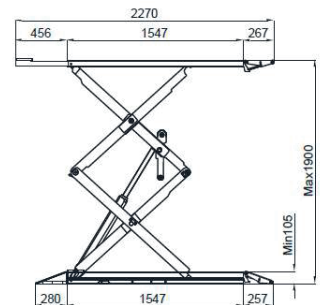

3,5 t

**HUOM! NOSTINTA EI MYYDÄ
ITSEASENNUKSEEN!**

Saksinostin ATH-Frame Lift 35FZ

Sähköhydraulinen pinta-asenteinen 3,5 Tn saksinostin galvanoiduilla jatkettavilla ajosilloilla sekä asennuskehikoilla.

Nostokapasiteetti:	3,5 Tn
Nostokorkeus:	105 - 1900 mm
Nosto- ja laskuaika:	n. 50 s
Ajosillan pituus:	1547 - 2270 mm
Ajosillan leveys:	625 mm
Teho:	2,6 kW
Käyttöjännite:	400 V
Sulake:	C16A
Paino:	1090 kg
Lattian minimivahvuus	180 mm, C20/25