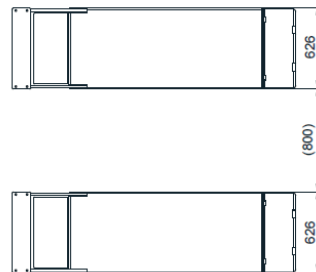

3,5 t

**HUOM! NOSTINTA EI MYYDÄ
ITSEASENNUKSEEN!**

Saksinostin ATH-Frame Lift 35FZ

Sähköhydraulinen pinta-asenteinen 3,5 Tn saksinostin galvanoiduilla jatkettavilla ajosilloilla sekä asennuskehikoilla.

Nostokapasiteetti:	3,5 Tn
Nostokorkeus:	105 - 1900 mm
Nosto- ja laskuaika:	n. 50 s
Ajosillan pituus:	1547 - 2270 mm
Ajosillan leveys:	625 mm
Teho:	2,6 kW
Käyttöjännite:	400 V
Sulake:	C16A
Paino:	1090 kg
Lattian minimivahvuus	180 mm, C20/25